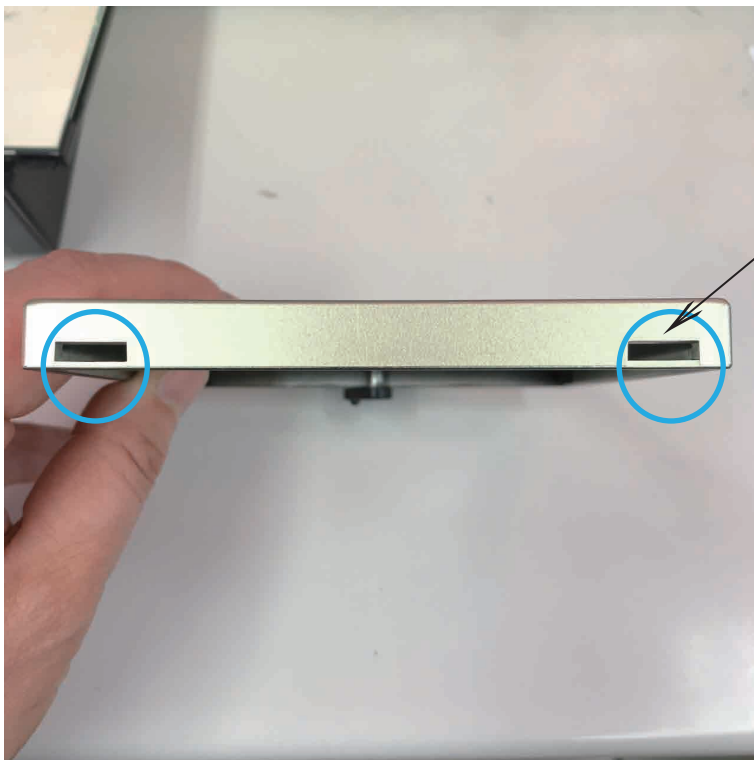

写真とガラスは裏のオルゴール本体の方に  
セットして下さい  
その際、四隅の「」にピッタリ合わせて下さい。

オルゴール本体に爪が出ています。  
表面のゴールドの下にこの爪をはめるくぼみがあります。  
まずこの下の部分の爪をくぼみに  
はめ込んでいただいてから上をはめると  
うまくはまります。

この部分を先にはめ込みます