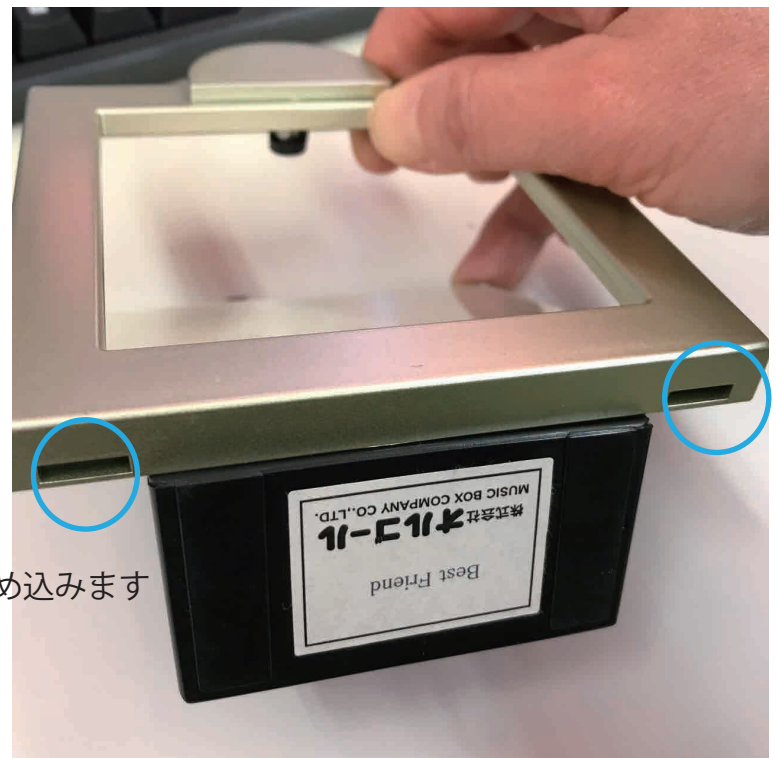

写真とガラスは裏のオルゴール本体の方に  
セットして下さい  
その際、四隅の「」にピッタリ合わせて下さい。

オルゴール本体に爪が出ています。  
表面のゴールドの下にこの爪をはめるくぼみがあります。  
まずこの下の部分の爪をくぼみに  
はめ込んでいただいてから上をはめると  
うまくはまります。

この部分を先にはめ込みます